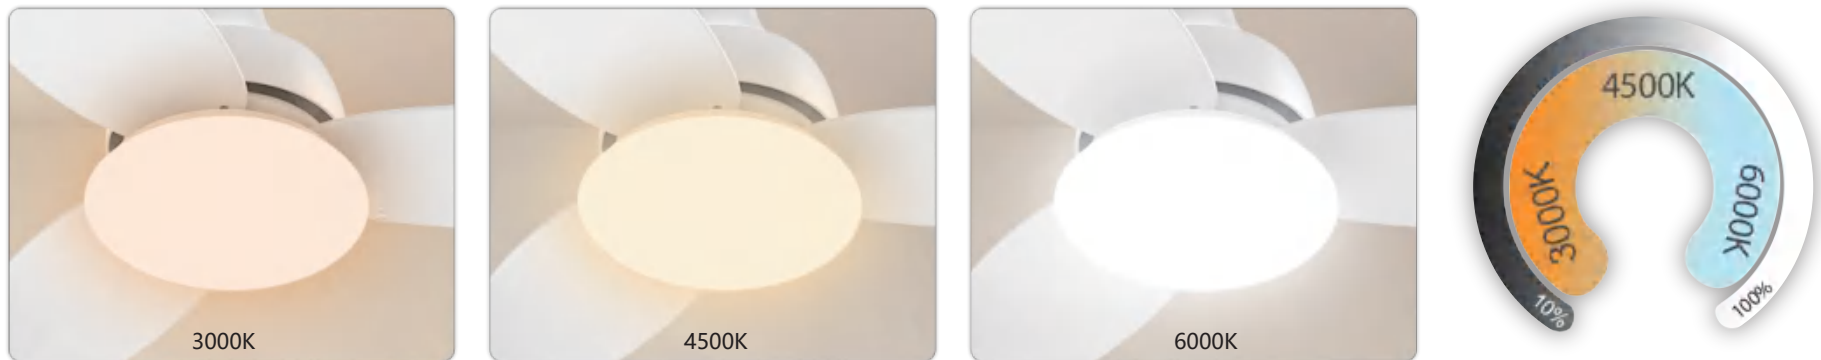

Opciones de configuración del producto

Opciones de acabado de vetas de madera para las aspas

Opciones de temperatura de color

Temperatura de color ajustable de forma continua, Regulación de brillo continua.